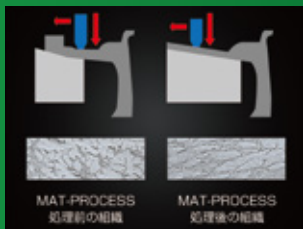

高いレベルのグリップ力とコントロール性能、優れたコストパフォーマンスを併せ持つフェデラルタイヤが作り上げた最新リム成型テクノロジーのアルミホイール

Brummell Black

ブランメルブラック

Vivid Green

ビビッドグリーン

ディスク面を鍛造した後、熱をかけながらリムを圧延することでリムを成型。

圧力をかけながらリムを伸ばすため、鍛造ホイールのような強度の高いリムが作られる。とにかく競技での使用が前提のため、強度と軽さへのこだわりは強い。

限界まで攻めた深いコンケイブ

さらにスポークが長く見えるよう、いちど立ち上げてから一気に落とし込むデザイン。他のホイールメーカーにはない、オーバーフェンダー用のインセット設定も特長です。実戦走行を考え、デザイン性にもこだわったフェデラル「MF01R」です。

FMS(フェデラルモータースポーツ)ロゴが入ったセンターキャップも付属。

ハイパーシルバー、ブランメルブラックという定番の2色に加え、サーキットで圧倒的なインパクトを放つビビッドグリーンをラインアップしました。また、オーバーフェンダー装着車に対応したインセットの設定も準備、競技志向の強さでモータースポーツを支援します。

スカラシップ制度でも「MF01R」を提供

ホイールにもスカラシップ制度を導入し、モータースポーツに参加する人々を応援します。対象者はゴールドのステッカーが貼られたホイールを使用出来ます。詳しくはホームページをご覧ください。

圧延する製法で 強度の高いリム

ドリフトでの激しい走行を想定した強度と軽さを確保しつつ、デザイン性を高めるため、技術力の高い日本での製造が選択された。そのため、鑄造1ピースホイールながらリムを圧延する製法により、鍛造ホイールに近い内部組織の形成を実現しました。